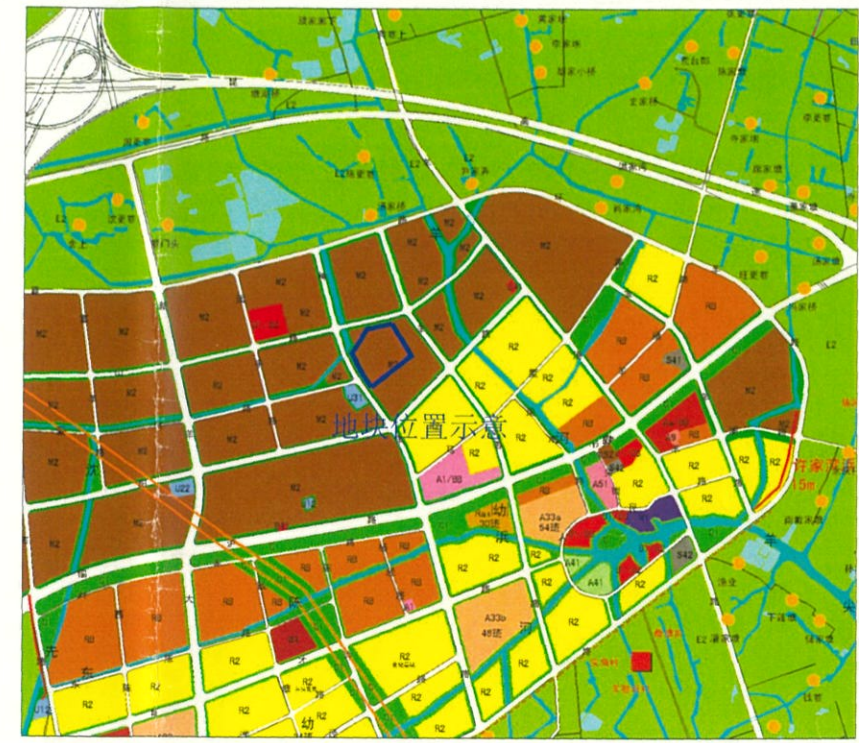

原件

控规管理单元(XS-XD-YY-ZX)

说明:
本地块一年内未签订国有土地使用权出让合同的,地块规划图自行失效。

- 道路红线及中心线
- 可建设用地范围线
- 建筑控制线
- 高层建筑控制线
- 地下空间控制线
- 禁止机动车出入口控制线
- 机动车开口方向
- 高压线及高压控制走廊
- 轨道交通控制线
- 文物保护范围
- 现状保留建筑
- 绿地范围
- 尺寸标注

无锡市自然资源和规划局锡山分局地块规划图

地块位置	通羊路-翟家坝浜-旱地-旱地		
地块名称	通羊路东-胶山路南地块	地块编号	XDG(XS)-2020-02号
所属行政区	锡山区	日期	2020年03月